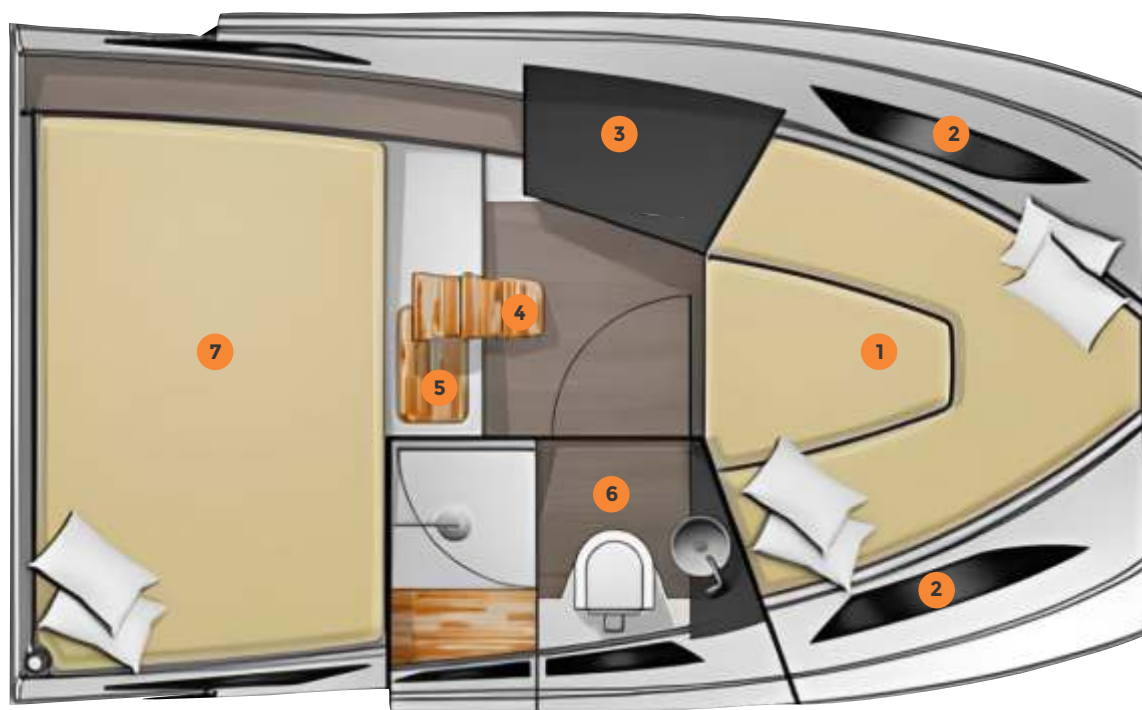

NHD 365^{HT} PLUS

- 1** Guarda Mancebo
- 2** Janelas
- 3** Caixa de âncora + Chuveiro de água doce
- 4** Solário de proa
- 5** 13 Suportes para copos
- 6** Acesso lateral à proa

- 7** Celeira
- 8** Compartimentos de armazenamento
- 9** Tampa de Inspeção
- 10** Lixeiras
- 11** Espaço gourmet com cobertura, pia e tábua de corte
- 12** Open Deck

- 19** Porta de Acesso à Cabine
- 20** Painel de Navegação
- 21** Painel de Chave Geral
- 22** Espaço Cozinha
- 23** Para-brisa de vidro temperado
- 24** Tomada de cais
- 25** TV 40 polegadas Up Down

DENTRO DO BARCO

- 1 Cama Bau
- 2 2 Janelas na cama da proa
- 3 Bancada
- 4 Escada de acesso
- 5 Acesso às válvulas e Bomba de Porão
- 6 Banheiro com vaso sanitário, pia e chuveiro.
- 7 Cama de meia-nau

NHD DO SEU JEITO

CARACTERÍSTICAS DA CABINE

- Cabine com altura interna de 1,9m
- Cama baú de casal na proa com comprimento de 2m
- Cama na meia-nau
- Espaço com pia, organizado para micro-ondas, geladeira e compartimentos de armazenamento
- Compartimentos de armazenamento
- Pia com torneira de aço inoxidável
- Iluminação em LED, janelas e vigias, acabamento estofado nas laterais e no teto
- Escadas de acesso à cabine em aço inoxidável