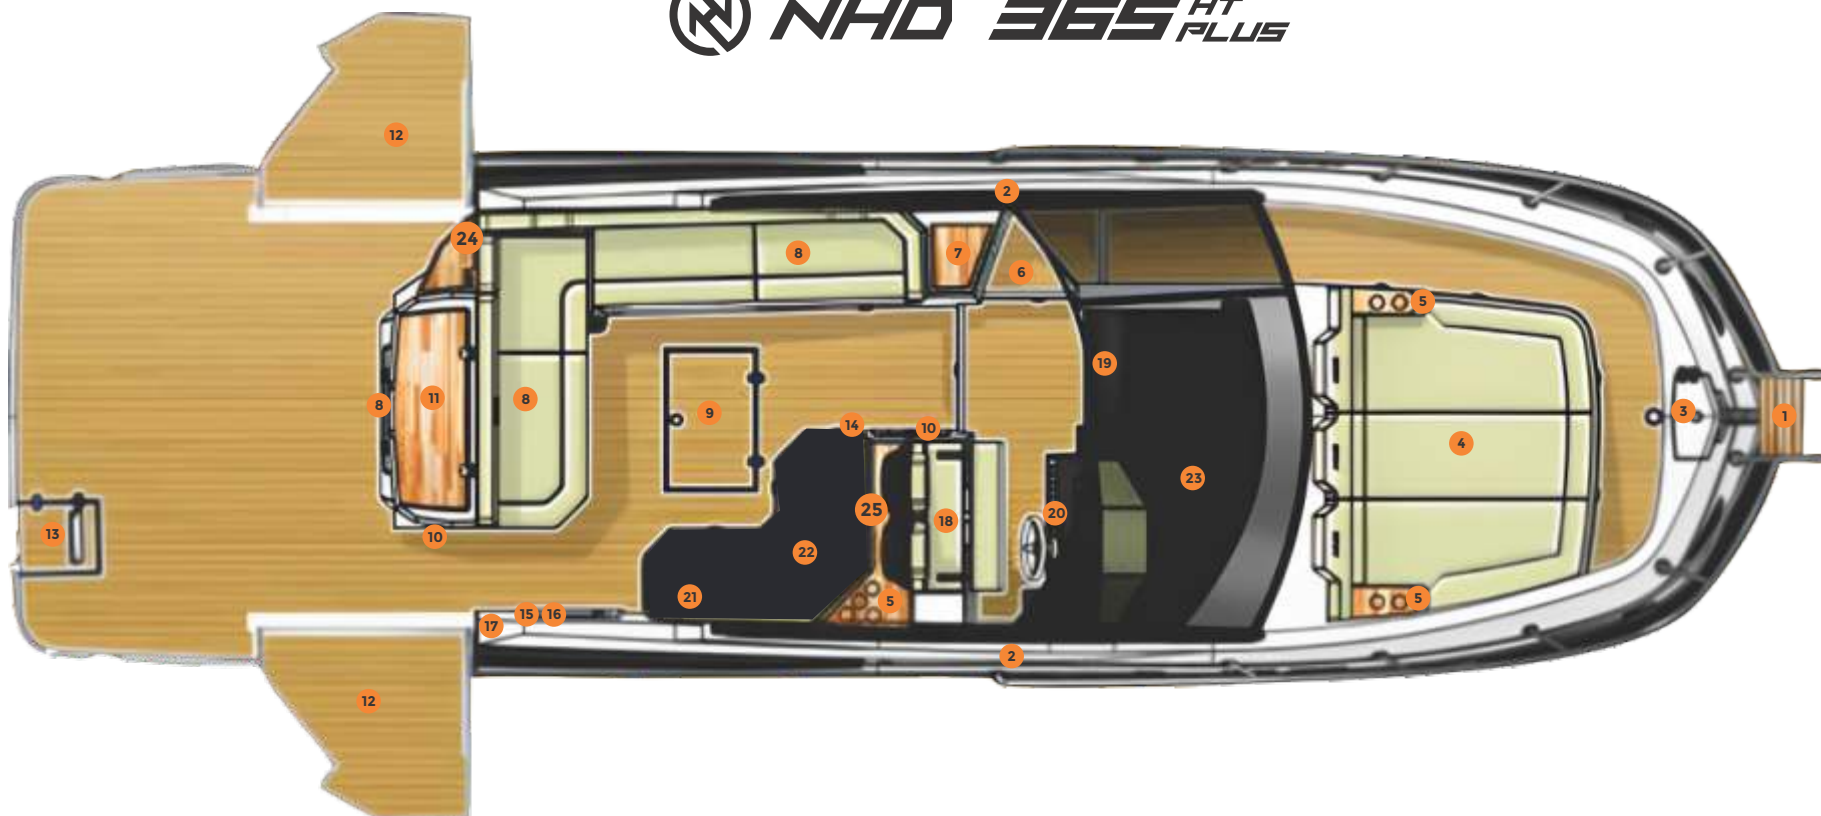

 **NHO 365^{HT} PLUS**

**DOUBLE
OPEN DECK**

ESPECIFICAÇÕES TÉCNICAS

BARCO
37 pés

COMPRIMENTO TOTAL
11,20 m

LARGURA
3,25 m

LARGURA C/ OPEN DECK
5,00 m

ALTURA TOTAL
3,70 m

NHD 365^{HT} PLUS

- 1** Guarda Mancebo
- 2** Janelas
- 3** Caixa de âncora + Chuveiro de água doce
- 4** Solário de proa
- 5** 13 Suportes para copos
- 6** Acesso lateral à proa

- 7** Celeira
- 8** Compartimentos de armazenamento
- 9** Tampa de Inspeção
- 10** Lixeiras
- 11** Espaço gourmet com cobertura, pia e tábua de corte
- 12** Open Deck

- 19** Porta de Acesso à Cabine
- 20** Painel de Navegação
- 21** Painel de Chave Geral
- 22** Espaço Cozinha
- 23** Para-brisa de vidro temperado
- 24** Tomada de cais
- 25** TV 40 polegadas Up Down

DENTRO DO BARCO